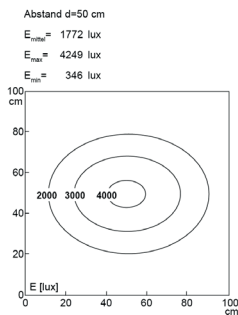

LED Arbeitsplatzleuchte

LED workplace luminaire

UNILED II Gelenkarm, dimmbar, 5200-5700K, Leuchtenbreite 548 mm

Artikelnr.: 120710-02
EAN: 4260556620282

Bestell-Nr.:	120710-02
Modell:	UNILED II Gelenkarm
Bauform:	LED Gelenkarmleuchte
Leuchtmittel:	SMD LED
Lampenleistung:	~27 W
Lampenlichtstrom:	3217 lm
Lampenlichtausbeute:	ca. 131 lm/W
Lichtverteilung:	direkt
Lichtfarbe:	Tageslichtweiß (5200 - 5700K)
Anschlusswert Leuchte:	24V DC \pm 10%
Betriebsgerät:	Netzteil 110-240V AC inkl.
Anschluss Leuchte:	M12 A-kodiert
Anschlusswert Netzteil:	100-240V AC
Anschluss Netzteil:	EURO Stecker zu M12 Steckverbinder
Schutzart:	IP40
Schutzklasse:	III
Entblendung:	opalweiß
Abstrahlwinkel:	100°
Betriebstemperatur:	-10... +60 °C
Farbwiedergabe (Ra):	> 85
Lampenlebensdauer:	> 60.000 h
Material Gehäuse:	Aluminium / Kunststoff
Material Abdeckung:	Makrolon
Länge Kopf [A]:	548 mm
Länge Gelenkarme:	2x 400 mm
Gewicht:	2250 g
Bruttogewicht:	3950 g
Risikogruppe (DIN EN 62471):	freie Gruppe
Befestigungszubehör:	Tischklemme inkl.
Dimmbar:	Dimmer mit Memory Funktion intern
Gefertigt in:	Deutschland
Besonderheit:	dimmbar, weite Ausladung